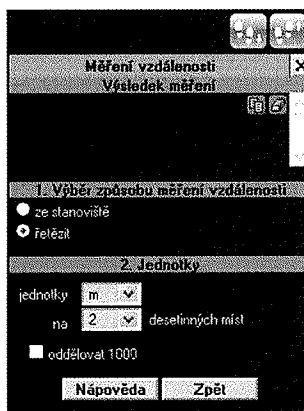

GEOPORTÁL GEPRO

Jednoduchý a bezplatný přístup k datům o území v celé ČR

http://misysweb.gepro.cz/obcel/nazev_obce_bez_diakritiky

Stačí internetový prohlížeč rozšířený o volně dostupnou Javu a několik tlačítek.

Obsahuje ortofotomapu, topografickou mapu a katastrální mapu.

Online přístup k aktuálním údajům katastru nemovitosti: informace o parcelách, budovách, vlastnících atd. Měření vzdáleností a ploch.

V případě komerční služby k dispozici další informace, např. inženýrské sítě, územní plány, technické mapy měst, pasporty a další.