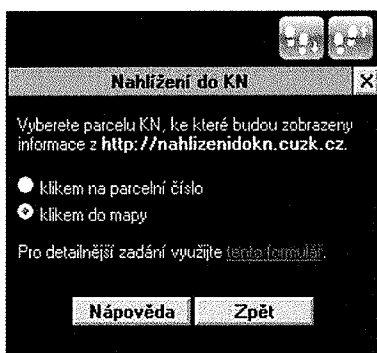

Online přístup k aktuálním údajům katastru nemovitosti: informace o parcelách, budovách, vlastnících atd. Měření vzdáleností a ploch.