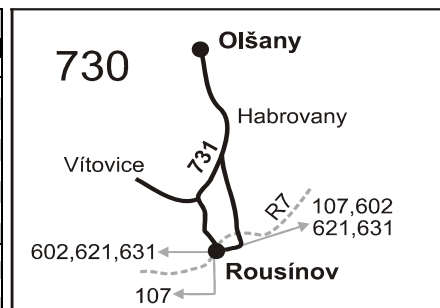

SOBOTA + NEDĚLE

Číslo spoje:	201	203	205	207
Usek Zóna Zastávka	⊗⊕	⊗⊕	⊗⊕	⊗⊕
730 Olšany	6:07	10:07	13:07	17:07
730 Olšany, lom (z)	6:09	10:09	13:09	17:09
730 Habrovany	6:11	10:11	13:11	17:11
730 Rousínov, Vítovice	6:17	10:17	13:17	17:17
730 Rousínov, Královopolské Vážany	6:21	10:21	13:21	17:21
730 Rousínov, betonárka	6:23	10:23	13:23	17:23
730 Rousínov, zdrav.stř.	6:25	10:25	13:25	17:25
730 Rousínov, aut.st.	6:27	10:27	13:27	17:27
⇒ 602 Brno	6:35	10:35	13:35	17:35
⇒ 602 Bučovice	6:29	10:29	⊗	⊗
⇒ 631 Kobeřice	6:30	10:30	13:30	17:30
⇒ 730 Vyškov	6:30	10:30	13:30	17:30