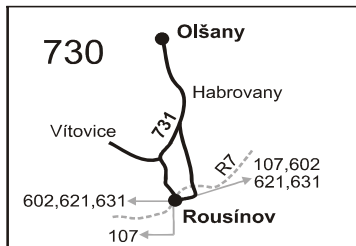

SOBOTA + NEDELE

Úsek	Číslo spoje:	200	202	204	206
	Zóna	Zastávka			
	730 Rousínov, aut.st.	⊗	⊗	⊗	⊗
	730 Rousínov, zdrav.stř.				
	730 Rousínov, betonárka				
	730 Rousínov, Královopolské Vážany				
	730 Rousínov, Vítovice				
	730 Habrovany				
	730 Olšany, lom (z)				
	730 Olšany				

Vysvětlivky:

- ⇒ spoje navazující na linku 731
- (z) zastávka celodenně na znamení
- ⊗ odjezd zpravidla zajišťuje nízkopodlažní vozidlo
- ⊗ jede v pracovních dnech
- ⊗ jede v sobotu
- + jede v neděli a ve státem uznávané svátky
- **16** nejede 24.12.
- **50** nejede od 23.12. do 2.1., od 3.2. do 10.2., 5.4., 6.4., od 2.7. do 31.8., 25.10. a 26.10.
- **56** nejede od 23.12. do 2.1. a od 2.7. do 31.8.
- **57** jede od 23.12. do 2.1. a od 2.7. do 31.8.

111125

Šťastnou cestu s IDS JMK