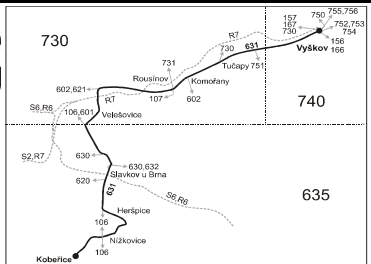

1. **Vysvětlivky:**
2. → spoje navazující na linku 631
   - (z) zastávka celodenně na znamení
   - jede v pracovních dnech
   - @ jede v sobotu
   - † jede v neděli a ve státem uznávané svátky
   - 17 jede také 31.12.
   - 50 nejezdí od 23.12. do 31.12., 29.1., od 1.3. do 5.3., 1.4., 2.4., od 1.7. do 31.8., 27.10. a 29.10.
   - 56 nejezdí od 23.12. do 31.12. a od 1.7. do 31.8.
   - 57 jede od 23.12. do 30.12. a od 1.7. do 31.8.
   - 68 nejezdí 26.12., jede také 31.12.
   - 69 nejezdí 1.5. a 8.5.
   - 70 nejezdí 24.12., jede také 31.12.
   - P z Komoňan pokračuje jako linka 602 do Bučovic

091113