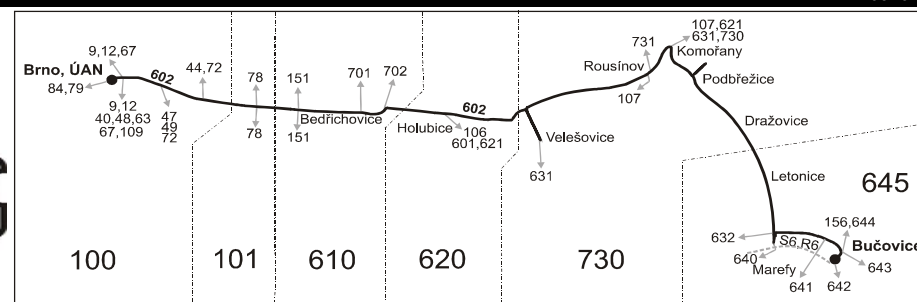

Vysvětlivky:

- ⇒ spoje navazující na linku 602
- (o) zastávka od 20 do 5 hodin na znamení
- (z) zastávka celodenně na znamení
- Ⓢ jede v sobotu
- † jede v neděli a ve státem uznávané svátky
- 16 nejede 24.12.
- 17 jede také 31.12.
- 68 nejede 26.12., jede také 31.12.
- 69 nejede 1.5. a 8.5.
- 70 nejede 24.12., jede také 31.12.
- V z Rousínova pokračuje jako linka 730 do Vyškova

Šťastnou cestu s IDS JMK