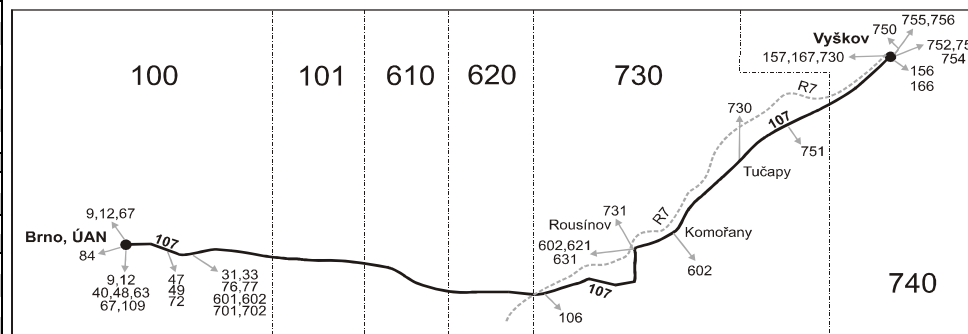

PRACOVNÍ DNY

Číslo spoje:		31	33	63	89	39	41	59	91	45	47	93	
Úsek	Zóna	Zastávka	×	×	×56	×56	×	×	×	×	×	×	
	740	Vyškov, aut.nádr.	14:46	15:16	15:31		16:16	16:46	17:16	17:46	18:16	18:46	19:16
	740	Vyškov, garáže ČSAD	14:48	15:18	15:33		16:18	16:48	17:18	17:48	18:18	18:48	19:18
	740	Vyškov, Nouzka	14:49	15:19	15:34		16:19	16:49	17:19	17:49	18:19	18:49	19:19
	740	Vyškov, Dřnovská Bioveta (z)	14:52	15:22	15:37		16:22	16:52	17:22	17:52	18:22	18:52	19:22
	730	Luleč, rozc. (z)	14:54	15:24	15:39		16:24	16:54	17:24	17:54	18:24	18:54	19:24
	730	Tučapy, rozc.0.1	14:56	15:26	15:41		16:26	16:56	17:26	17:56	18:26	18:56	19:26
	730	Komoňany, rozc.0.1	14:58	15:28	15:43		16:28	16:58	17:28	17:58	18:28	18:58	19:28
		⇒ 602 Bučovice	15:08	15:35			16:35		17:35		18:35	19:35	
	730	Rousínov, Čechyně, rozc.0.5 (z)	15:01	15:31	15:46		16:31	17:01	17:31	18:01	18:31	19:01	19:31
	730	* Rousínov, aut.st. příj.	15:03	15:33	15:48		16:33	17:03	17:33	18:03	18:33	19:03	19:33
		⇒ 602 Brno		15:35			16:35		17:35		18:35	19:35	
		⇒ 731 Olšany	15:05	15:35			16:35		17:35		18:35	19:35	
	730	* Rousínov, aut.st. odj.	15:05	15:35	15:50	16:00	16:35	17:05	17:35	18:05	18:35	19:35	
	100	* Brno, , Tržní	15:24	15:54	16:09	16:19	16:54	17:24	17:54	18:24	18:54	19:54	
	100	Brno, , Zvonařka	15:26	15:56	16:11	16:21	16:56	17:26	17:56	18:26	18:56	19:56	
	100	Brno, , ÚAN Zvonařka	15:28	15:58	16:13	16:23	16:58	17:28	17:58	18:28	18:58	19:58	

Vysvětlivky:

⇒ spoje navazující na linku 107

(z) zastávka celodenně na znamení

N nelze vydat úsekovou jízdenku

× jede v pracovních dnech

56 nejede od 23.12. do 2.1. a od 2.7. do 31.8.

* spoje projíždí mezi zastávkami Brno, Černovice, Tržní a Rousínov, nám. přes tarifní zóny 101, 610, 620

111125

Šťastnou cestu s IDS JMK